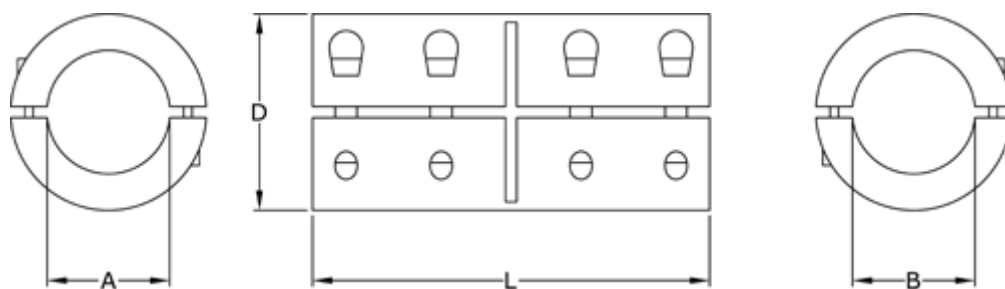

Varenummer: 3323046602006
Beskrivelse: Fast kobling str. 6 boring 6/6 mm
To-delt, Rustfast

Mål

A = 6
B = 6
D = 18
L = 30
Skrue = M3x8